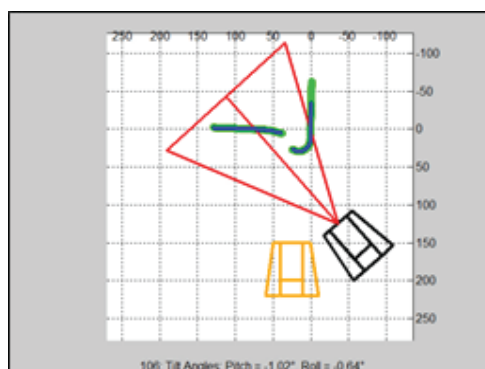

NAVÁDĚNÍ SENZORU (TUTOR)