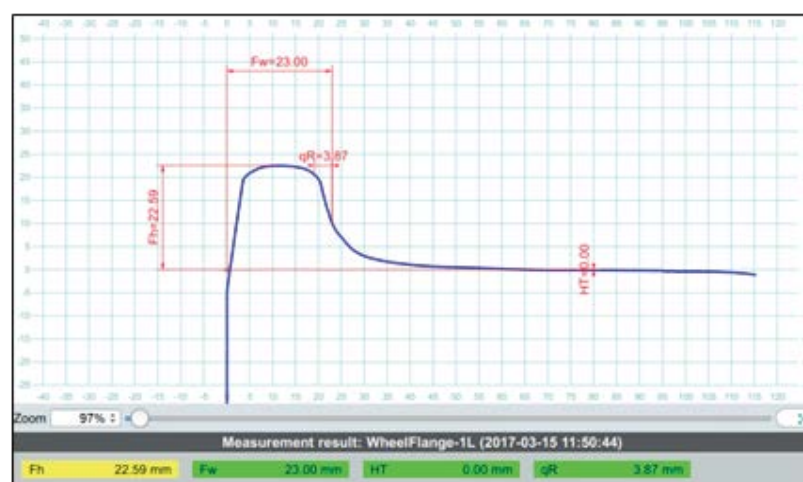

ROSTE TRADE
WWW.ROSTE.CZ

CALIPRI

C4X

**CAPTURES
COMPLEX
CONTOURS**

MĚŘÍCÍ MODUL „PROFIL KOLA“

Základní informace

NEXTSENSE

MOŽNOSTI

Měřicí modul "Profil kola" umožňuje měření a vyhodnocení všech parametrů profilu kola během několika vteřin. Klíčové parametry okolku jako strmost, výška a tloušťka okolku, stejně jako šířka kola, projetí a vývalek jsou ihned zobrazeny. "Profil kola" lze použít na všechny běžné typy železničních a tramvajových kol. Magnetická pomůcka "BR600" je používána pro měření velice opotřebovaných kol a je vždy součástí tohoto měřicího modulu. Pomůcka se přikládá ze strany okolku a zajistí přesné vyhodnocení v případě deformace kola na vnější straně okolku. Všechny parametry jsou během několika vteřin zobrazeny na displayi senzoru a tabletu PC. Všechny změřené parametry mohou být ihned porovnání s vašimi referenčními hodnotami.

MOŽNOSTI MĚŘENÍ:

TECHNICKÉ ÚDAJE

Kompatibilita	CALIPRI C40, CALIPRI C41, CALIPRI C42
Přesnost	Absolutní přesnot: <math>< \pm 80 \mu\text{m}</math>
Vhodné pro	Opakovatelnost: <math>< \pm 35 \mu\text{m}</math>
Product ID	Všechny druhy železničních a tramvajových kol
	CMM100

- + Měřící modul "Ekvivalentní kónicita"
- Měření vlastností vztahu kola-kolejnice
- Product ID: CMM1011
- + Měřící modul "Soustružení"
- Nastavení cílových profilů a optimální úběr materiálu
- Product ID: CMM1010