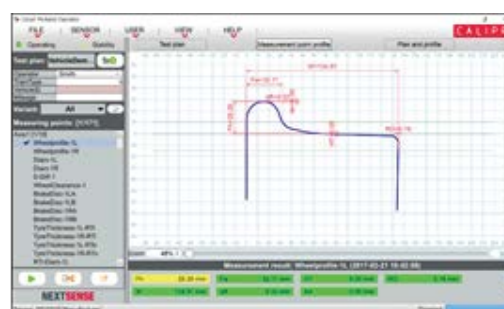

- + Měřící modul "Ekvivalentní kónicita"
- Měření vlastností vztahu kola-kolejnice
- Product ID: CMM1011
- + Měřící modul "Soustružení"
- Nastavení cílových profilů a optimální úběr materiálu
- Product ID: CMM1010

PROCES MĚŘENÍ

MĚŘENÍ

NAVÁDĚNÍ SENZORU (TUTOR)

OKÓTOVANÝ VÝSLEDEK - SENZOR

OKÓTOVANÝ VÝSLEDEK - TABLET PC
TABLET PC

POPTÁVKA A DALŠÍ INFORMACE:

sales@nextsense.at

info@roste.cz