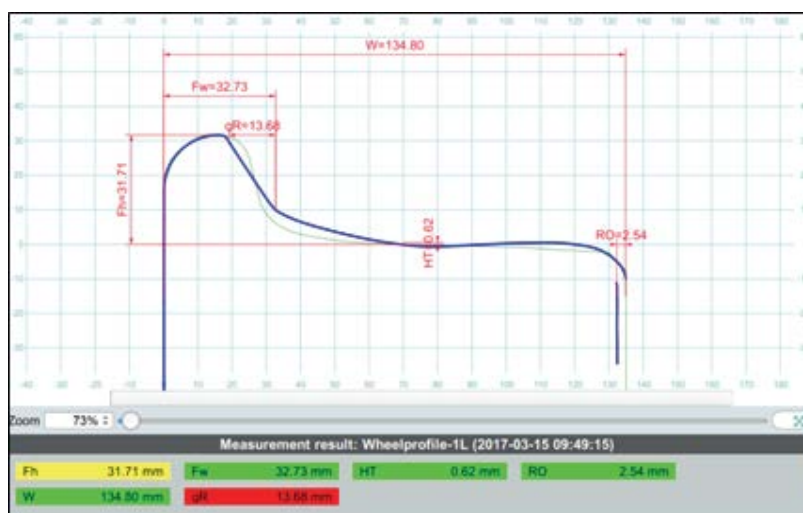

Měřicí modul "Profil kola" umožňuje měření a vyhodnocení všech parametrů profilu kola během několika vteřin. Klíčové parametry okolku jako strmost, výška a tloušťka okolku, stejně jako šířka kola, projetí a vývalek jsou ihned zobrazeny. "Profil kola" lze použít na všechny běžné typy železničních a tramvajových kol. Magnetická pomůcka "BR600" je používána pro měření velice opotřebovaných kol a je vždy součástí tohoto měřicího modulu. Pomůcka se přikládá ze strany okolku a zajistí přesné vyhodnocení v případě deformace kola na vnější straně okolku. Všechny parametry jsou během několika vteřin zobrazeny na displayi senzoru a tabletu PC. Všechny změřené parametry mohou být ihned porovnání s vašimi referenčními hodnotami.

MOŽNOSTI MĚŘENÍ:

TECHNICKÉ ÚDAJE

Kompatibilita	CALIPRI C40, CALIPRI C41, CALIPRI C42
Přesnost	Absolutní přesnot: <math>< \pm 80 \mu\text{m}</math>
Vhodné pro	Opakovatelnost: <math>< \pm 35 \mu\text{m}</math>
Product ID	Všechny druhy železničních a tramvajových kol
	CMM100

POMŮCKA PRO
MĚŘENÍ "BR 600"

MĚŘENÍ PROFILU KOLA S CALIPRI

MOŽNÉ ROZŠÍŘENÍ:

- + Měřící modul "Průměr kola"
- Měření průměru kola na styčné kružnici
- Product ID: CMM1005
- + Měřící modul "Tloušťka obruče"
- Měření tloušťky obruče kola
- Product ID: CMM1003

- + Měřící modul "Ekvivalentní kónicita"
- Měření vlastností vztahu kola-kolejnice
- Product ID: CMM1011
- + Měřící modul "Soustružení"
- Nastavení cílových profilů a optimální úběr materiálu
- Product ID: CMM1010